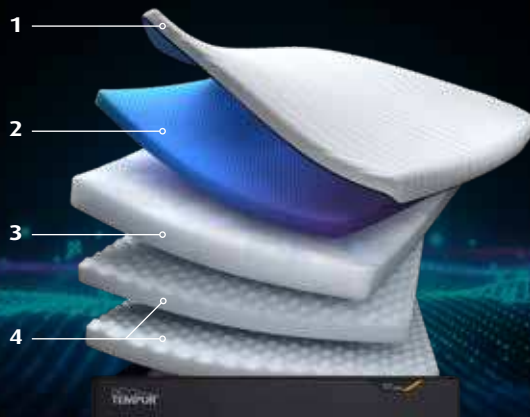

### TEMPUR ADVANCED MATERIAL

Povsem nov TEMPUR Advanced material je naš najnaprednejši material za vzmetnice doslej. Razbremeni 20 % več pritiska, absorbira več gibanja in se prilagaja bolje kot kadarkoli prej. Milijarde ultra občutljivih celic se odzivajo na vašo obliko telesa, težo in toploto – prilagajajo se vsakemu centimetru. Tako boste izkusili udobje in podporo na povsem novi ravni. Za pravi, miren spanec.

### 1. TEMPUR Pro CoolQuilt prevleka

Z vtkanima 2 cm TEMPUR materiala, je naša CoolQuilt prevleka hladna na dotik, razkošna in izjemno mehka. Ohranite čistočo z odpiranjem zadrgne in profesionalnim pranjem.

### 2. TEMPUR Advanced material

Zmanjša 20 % več pritiska na telo, absorbira več gibanja in se še bolje prilagaja.