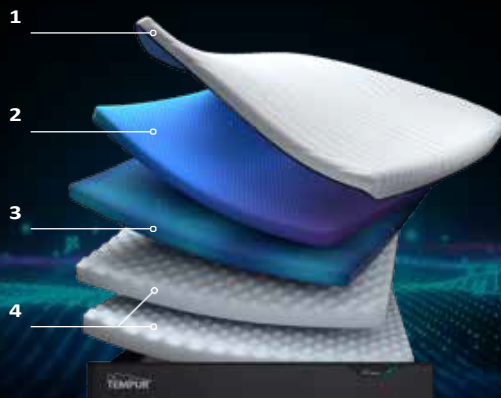

TEMPUR® ADVANCED MATERIAL

Povsem nov TEMPUR® Advanced material je naš najnaprednejši material za vzmetnice doslej. Razbremeni 20 % več pritiska, absorbira več gibanja in se prilagaja bolje kot kadarkoli prej. Milijarde ultra občutljivih celic se odzivajo na vašo obliko telesa, težo in toploto – prilagajajo se vsakemu centimetru. Tako boste izkusili udobje in podporo na povsem novi ravni. Za pravi, miren spanec.

10-YEAR GUARANTEE

QUICKREFRESH™ COVER

NO TURN

WASHABLE COVER

1. TEMPUR Pro® CoolQuilt prevleka

Z vtkanima 2cm TEMPUR® materiala, je naša CoolQuilt prevleka hladna na dotik, razkošna in izjemno mehka. Ohranite čistočo z odpiranjem zadrge in profesionalnim pranjem.

2. TEMPUR® Advanced material

Zmanjša 20 % več pritiska na telo, absorbira več gibanja in se še bolje prilagaja.

3. TEMPUR Adapt® material

Originalni TEMPUR® Adapt material, ki se prilagaja, nudi podporo in sprošča pritisk, je zdaj še bolj odporen in obstojen.