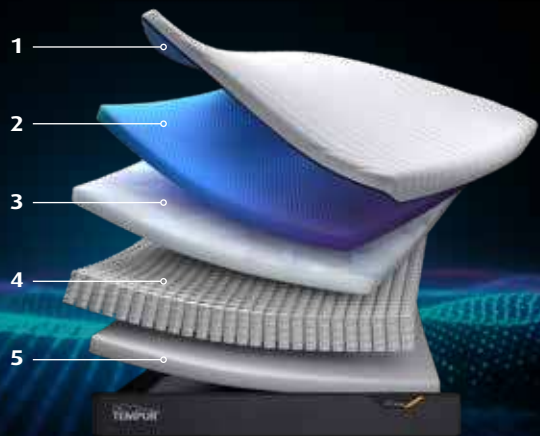

TEMPUR ADVANCED MATERIAL

Povsem nov TEMPUR Advanced material, ki je naš najnaprednejši material za vzmetnice do danes, nudi 20 % večjo razbremenitev pritiska, absorbira več gibanja in se prilagaja bolje kot kadarkoli prej. Milijarde ultra občutljivih celic se odzovejo na vašo natančno obliko, težo in toplino – prilagajajo se vsakemu centimetru vašega telesa. Tako boste izkusili udobje in podporo na povsem novi ravni - za pravi, miren spanec.

10 LET GARANCIJE

QUICKREFRESH™ PREVLEKA

ENOSTRANSKA UPORABA

PRALNA PREVLEKA

Blagovna znamka Certified Space Technology™ se uporablja pod licenco. Vse pravice pridržane.

1. TEMPUR Pro SoftQuilt prevleka

Dodana 2cm TEMPUR materiala zagotavljata mehko in razkošno prešito prevleko za izjemno udobje. Ohranjajte čisto spalno okolje s preprostim vzdrževanjem in pranjem prevleke.

2. TEMPUR Advanced material

Zmanjša 20 % več pritiska na telo, absorbira več gibanja in se še bolje prilagaja.

3. TEMPUR Dinamična podpora tehnologija

Deluje skupaj s TEMPUR materiali za podporo telesa in nudi dodatno lahkotnost gibanja.